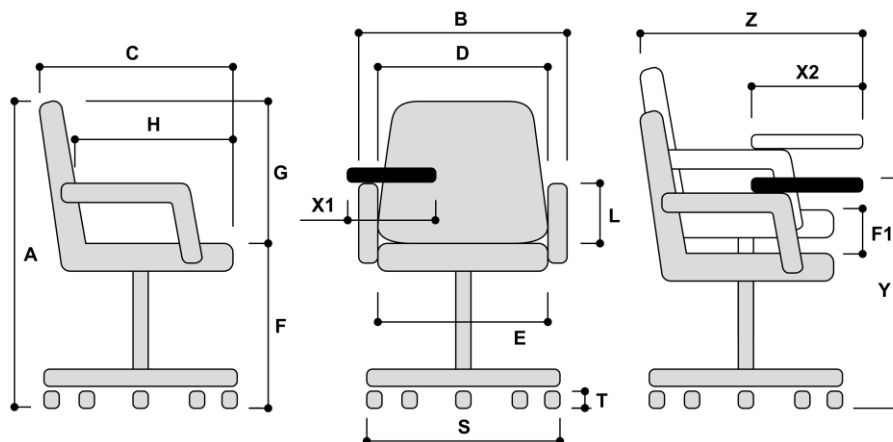

Specyfikacja modelu :

- na podstawie KYLIE ze stopkami
- BS-KYLIE-NY-4B 720 - Podstawa krzesłowa nylonowa 4-ramienna wysoka
- MR-KYLIE-NY-A (413) czarny - Wspornik siedziska, stały, wysoki

Wymiary całkowite (mm)		Od	Do	Zakres
Wysokość całkowita	A	885		
Szerokość całkowita	B	600		
Głębokość całkowita	C	510		
Szerokość oparcia	D	415		
Szerokość siedziska	E	430		
Wysokość do wierzchu siedziska	F	455		F1
Wysokość oparcia od wierzchu siedziska	G	400		
Głębokość siedziska	H	440		
Wysokość podłokietnika	L	190		
Średnica podstawy	S	720		
Średnica kółek	T			
Szerokość stolika	X1			
Głębokość stolika	X2			
Wysokość stolika od podłoża	Y			
Głębokość całkowita ze stolikiem	Z			